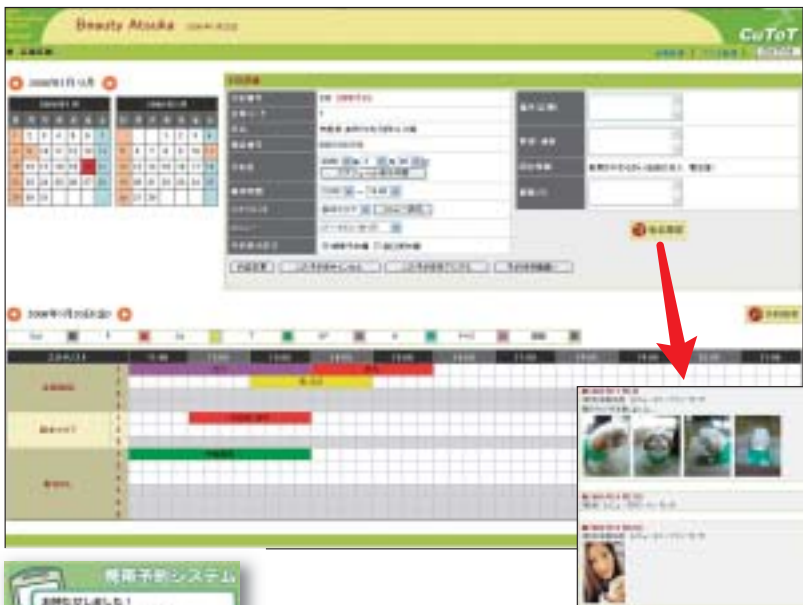

利用者側携帯画面

Beauty Atsuka ●携帯から24時間予約できるようになら NEW最新情報 1 予約 2 予約変更・キャンセル 3 会員登録(無料) 4 店舗案内 5 営業時間案内 6 メニュー 7 スタylist紹介 8 アクセス情報 9 マイページ - ヘルプ - プライバシーについて - ご相談・お問い合わせ このシステムはSSLプロトコルによる暗号化通信に対応しています。(日本ベリサイン社)。 Beauty Atsuka 東京都港区六本木 1-2-3 ☎0120-***-***	Beauty Atsuka -ご予約- ID 09012341234 パスワード(数字4桁) **** ログイン IDパスワードを忘れたら 初めての方は会員登録 します。 会員登録(無料) 営業時間・店休日の こちらから。 トップ	Beauty Atsuka -ご予約- 矢田良 来玲 様 [ご希望日] ※2006年2月13日 月14日までのご予約 2006年 2月 12 日 [スタイリスト指名] 吉田拓也 メニュー選択へ トップ	Beauty Atsuka -ご予約- 矢田良 来玲 様 [メニュー] カット(シ・ブ) 時間選択へ 戻る トップ	Beauty Atsuka -ご予約- 矢田良 来玲 様 [ご希望時間] 11:00 [要望・連絡] ちょっと短めに 確認画面へ トップ	Beauty Atsuka -ご予約- 矢田良 来玲 様 こちらの内容でよ 「予約」を押してく [ご希望日時] 2006年2月12日 11:00 [ご指名] 吉田拓也 [メニュー] カット(シ・ブ) [要望・連絡] ちょっと短めに 予約 トップ	Beauty Atsuka -ご予約- 矢田良 来玲 様 ご予約を賜りました。ご予約 内容をメールでお送りして おりますので、ご確認ください。 ご来店をお待ち申し上げて おります。 尚、ご予約内容の変更・キャン セルについては、[予約変更・ キャンセル]メニューからも 行えます。 ありがとうございました。 ☎0120-***-*** トップ

施設側パソコン画面

※PC編の場合、施設にインターネット環境とパソコンが必要です。
※画面イメージ・仕様は変更することもあります。

こんなSHOP CARDを作成してご案内すれば、集客に効果的で、安い経費で広告にもなります。

Beauty Atsuka -マイページ- 矢田良 来玲 様 [マイページメニュー] - 会員情報の変更 - 会員情報の解除 - 髪型カルテ - 友達紹介 - メール配信停止 トップ	Beauty Atsuka -髪型カルテ- 矢田良 来玲 様 2005年05月05日 20050505-1 トップ

主な機能

- 携帯ホームページ
- 最新情報作成・変更
- 携帯予約・変更・キャンセル
- 自動メール
  予約・変更・キャンセル通知
  前日確認メール
  39メール
  そろそろメール
  誕生日メール
- 髪型カルテ
- 予約状況表示
- 予約登録・変更・キャンセル
- 会員管理(顧客管理)
- メールマガジン作成・送信
- 予約実績一覧
- マスター管理
  店舗メンテナンス
  日別営業メンテナンス
  スタイリストスキル設定
  スタイリストスケジュール管理

このシステムはSSLプロトコルによる暗号化通信に対応しています。(日本ベリサイン社)

携帯ホームページ・ネット予約・予約管理・会員管理・メールマガジン・髪型履歴管理ができて

【ご利用料金】

初期費用 ●システム設定費(15,750円) ●携帯web作成・マスター設定費(36,750円) **52,500円** (税込) ASP料金 月額 **10,500円** (税込)

ATSUKA アツカコミュニケーションズ
とととと事業本部

お〜いつも よやく いっぱいくる

☎ **0120-489-189**

http://www.atsuka.com

〒861-5513 熊本市鶴羽田町562-7

TEL:096-343-0333 FAX:096-343-1222

北海道支部・東日本支部・関東支部・関西支部・中国支部

ご用命はこちらへ